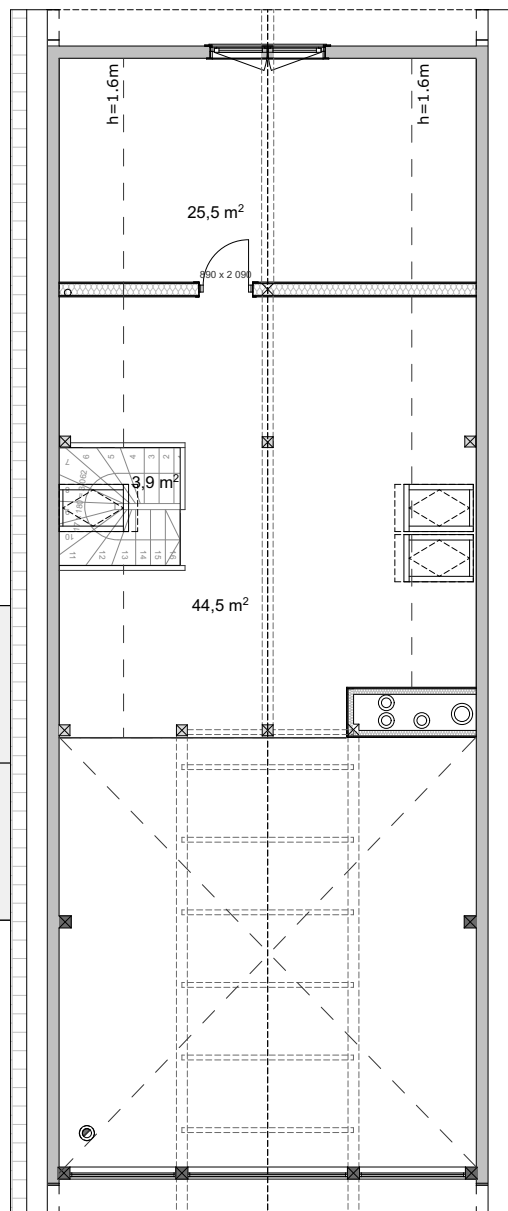

ÜLGEN
ERDGESCHOSS

WOHNFLÄCHE
TERRASSEN, BALCON

239,5m²
93,2m²

ÜLGEN
DACHGESCHOSS

WOHNFLÄCHE
TERRASSEN, BALKON

239,5m²
93,2m²

ÜLGEN

ÜLGEN