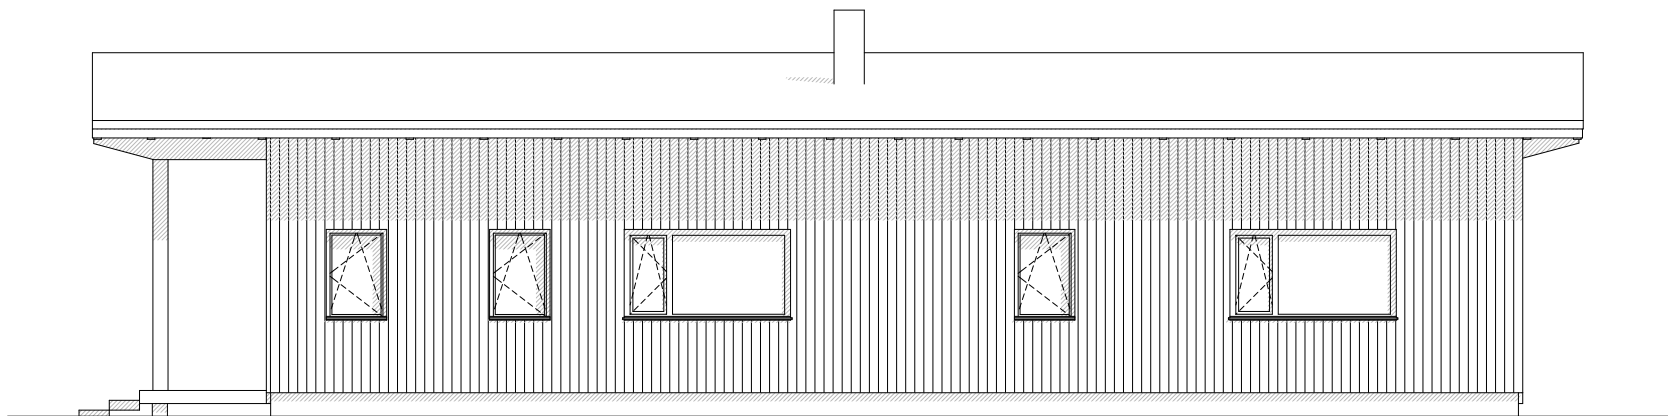

ARUNA

Individuelles CLT-haus

GESAMTFLÄCHE
 WOHNFLÄCHE
 TERRASSEN, BALKON
 CARPORT

178,7 m²
 108,5 m²
 70,2 m²
 -

ARUNA
Individuelles CLT-haus

| | |
|-------------------|----------------------|
| GESAMTFLÄCHE | 178,7 m ² |
| WOHNFLÄCHE | 108,5 m ² |
| TERRASSEN, BALKON | 70,2 m ² |
| CARPORT | - |

ARUNA
Individuelles CLT-haus

| | |
|-------------------|----------------------|
| GESAMTFLÄCHE | 178,7 m ² |
| WOHNFLÄCHE | 108,5 m ² |
| TERRASSEN, BALKON | 70,2 m ² |
| CARPORT | - |