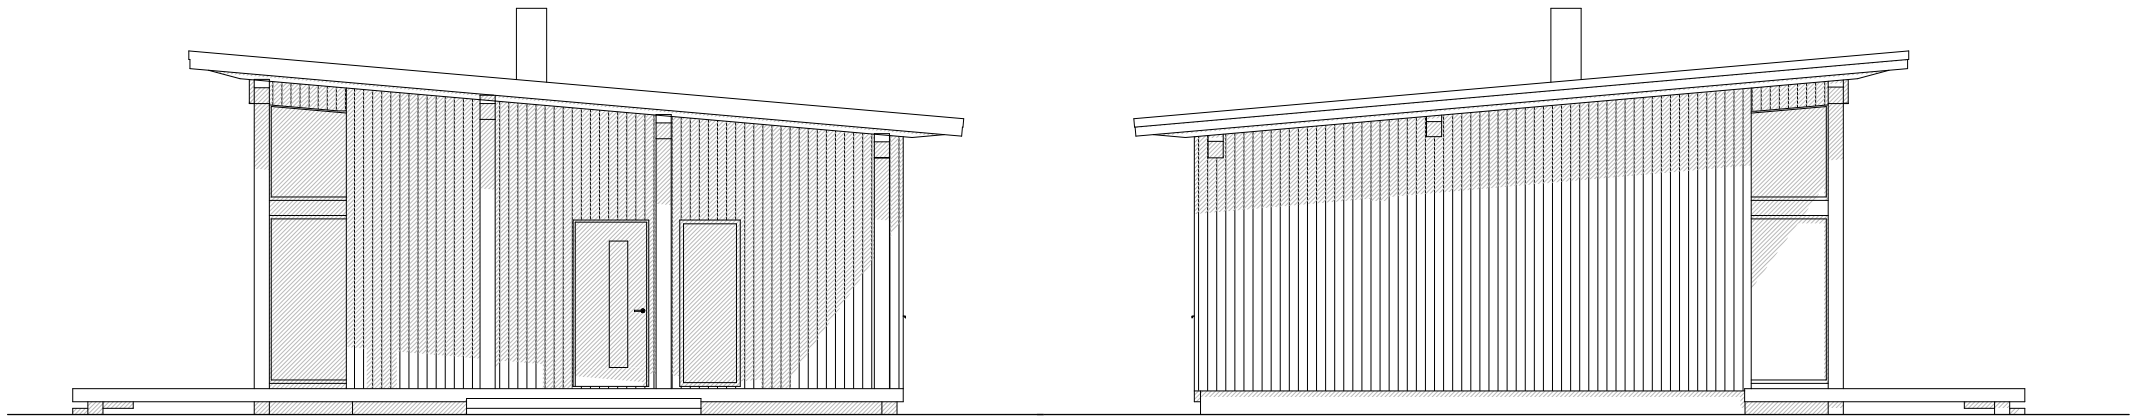

ARUNA

Individuelles CLT-haus

GESAMTFLÄCHE
 WOHNFLÄCHE
 TERRASSEN, BALKON
 CARPORT

178,7 m²
 108,5 m²
 70,2 m²
 -

ARUNA
Individuelles CLT-haus

| | |
|-------------------|----------------------|
| GESAMTFLÄCHE | 178,7 m ² |
| WOHNFLÄCHE | 108,5 m ² |
| TERRASSEN, BALKON | 70,2 m ² |
| CARPORT | - |

ARUNA
Individuelles CLT-haus

| | |
|-------------------|----------------------|
| GESAMTFLÄCHE | 178,7 m ² |
| WOHNFLÄCHE | 108,5 m ² |
| TERRASSEN, BALKON | 70,2 m ² |
| CARPORT | - |