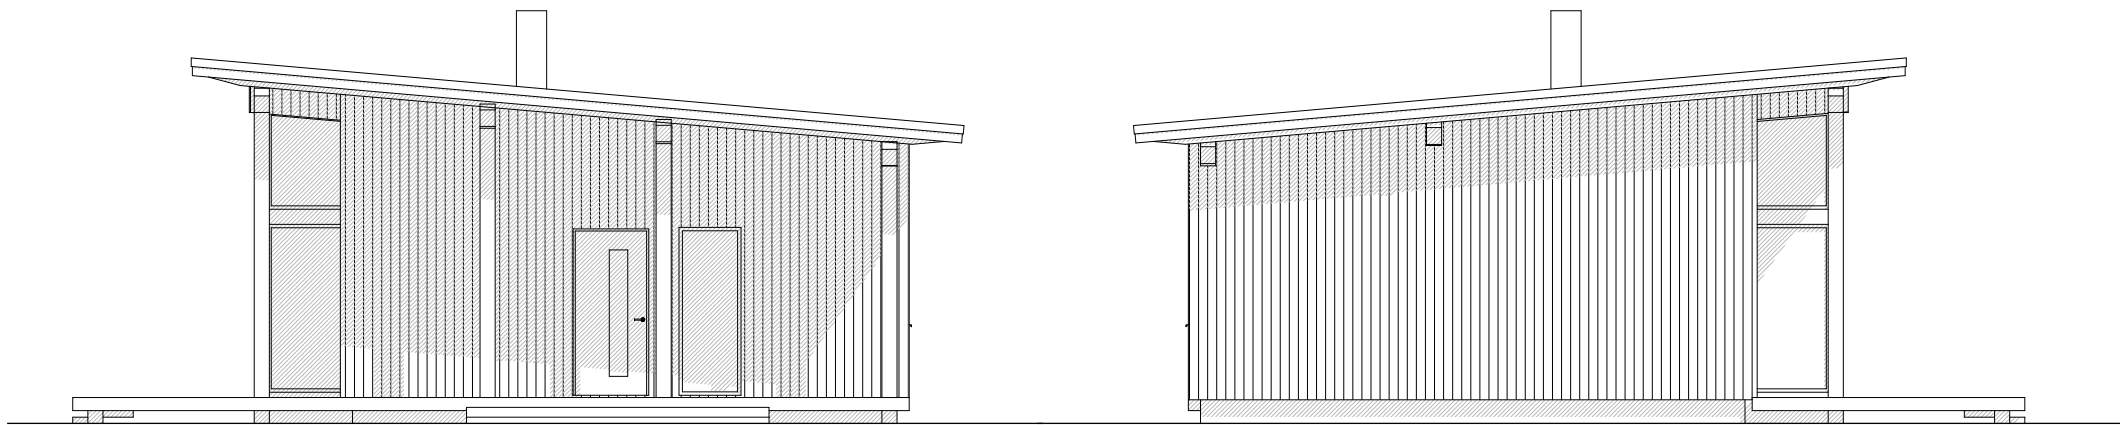

# ARUNA

Individuelles CLT-haus

GESAMTFLÄCHE  
 WOHNFLÄCHE  
 TERRASSEN, BALKON  
 CARPORT

183,2 m<sup>2</sup>  
 112,7 m<sup>2</sup>  
 70,5 m<sup>2</sup>  
 -