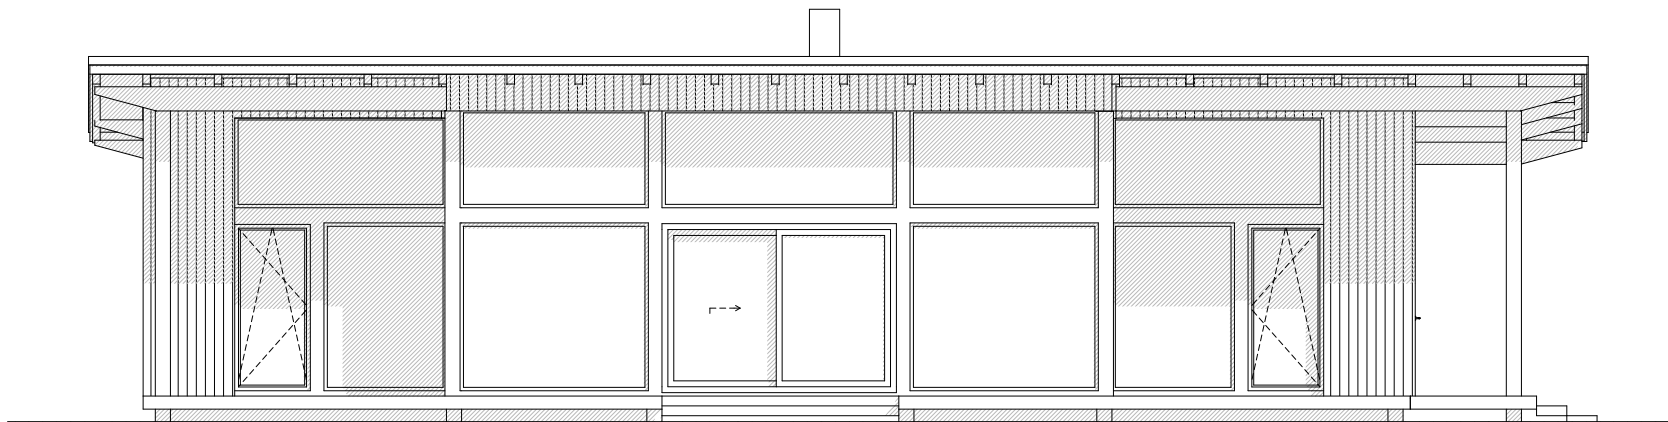

# ARUNA

Individuelles CLT-haus

GESAMTFLÄCHE  
 WOHNFLÄCHE  
 TERRASSEN, BALKON  
 CARPORT

183,2 m<sup>2</sup>  
 112,7 m<sup>2</sup>  
 70,5 m<sup>2</sup>  
 -