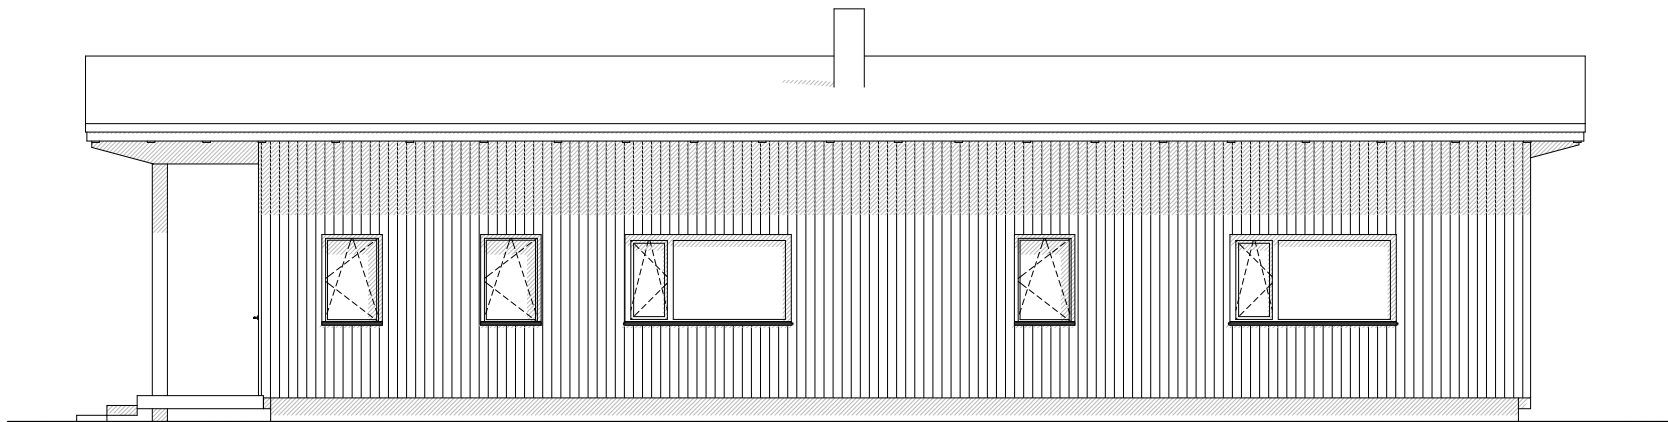

# ARUNA

Individuelles CLT-haus

GESAMTFLÄCHE  
 WOHNFLÄCHE  
 TERRASSEN, BALKON  
 CARPORT

183,2 m<sup>2</sup>  
 112,7 m<sup>2</sup>  
 70,5 m<sup>2</sup>  
 -