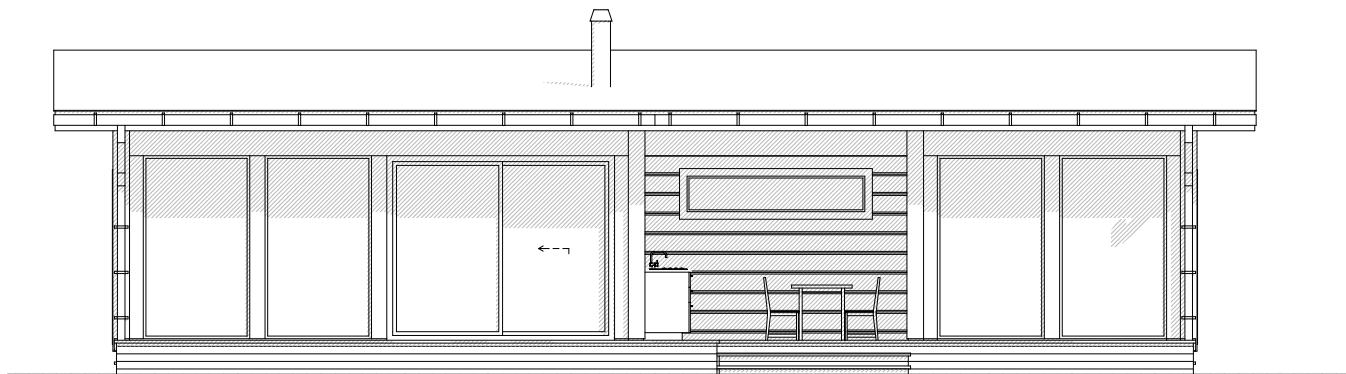

Eithne

Individuelles Haus
Gesamtfläche

83,6 m²

Eithne

Individuelles Haus
Gesamtfläche 83,6 m²

Eithne

Individuelles Haus
Gesamtfläche 83,6 m²