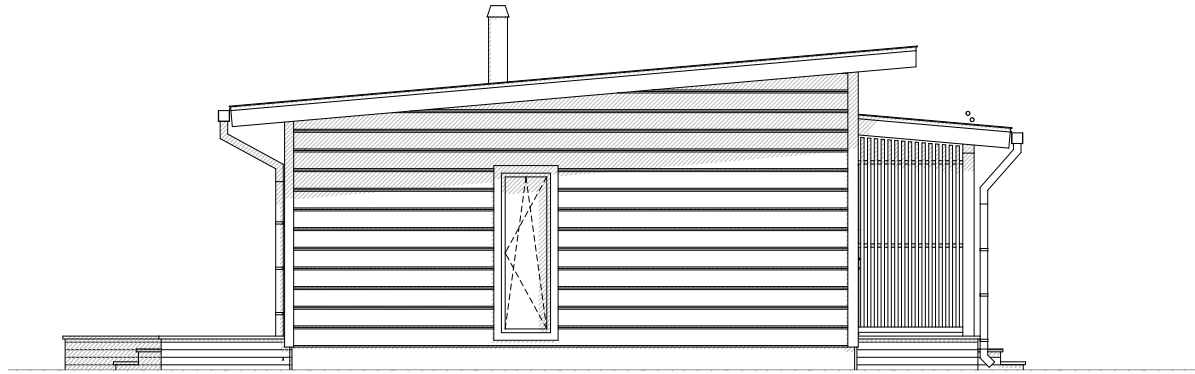

Eithne

Individuelles Haus
Gesamtfläche

83,6 m²

Eithne

Individuelles Haus
Gesamtfläche 83,6 m²

Eithne

Individuelles Haus
Gesamtfläche 83,6 m²