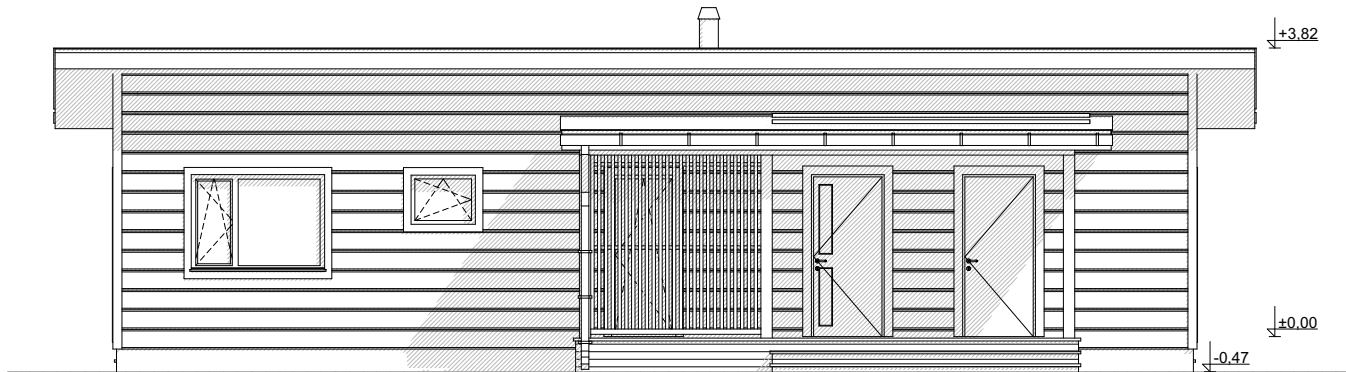

Eithne

Individuelles Haus
Gesamtfläche

83,6 m²

Eithne

Individuelles Haus
Gesamtfläche 83,6 m²

Eithne

Individuelles Haus
Gesamtfläche 83,6 m²