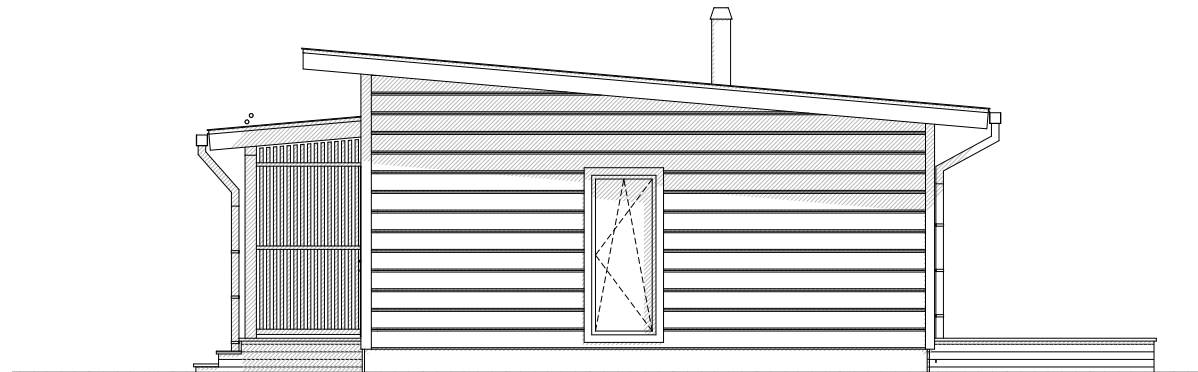

Eithne

Individuelles Haus
Gesamtfläche

83,6 m²

Eithne

Individuelles Haus
Gesamtfläche 83,6 m²

Eithne

Individuelles Haus
Gesamtfläche 83,6 m²