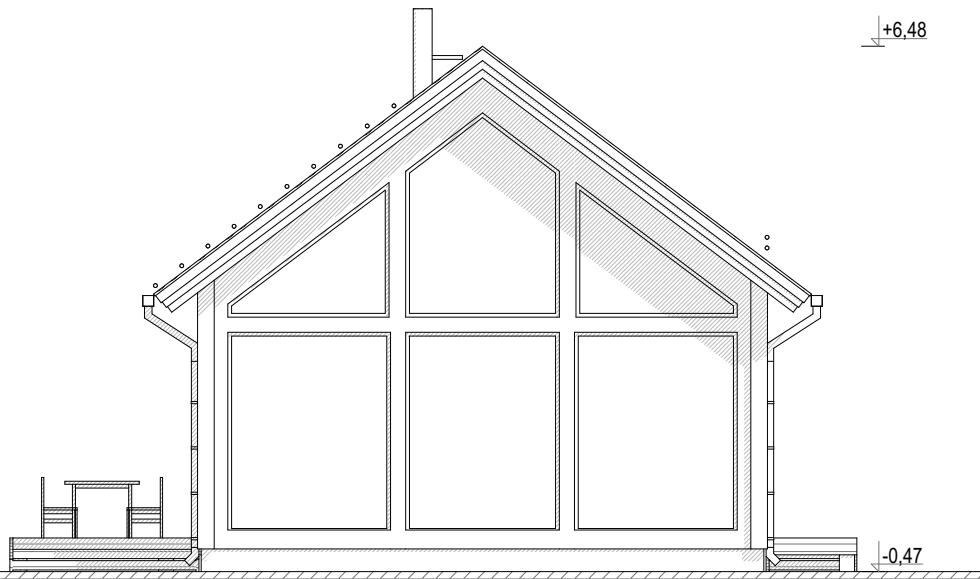

Medeina

Individuelles Holzhaus

Gesamtfläche
Terrasse
Carport

107,1 m²
31,3 m²
-

Medeina
Individuelles Holzhaus

Gesamtfläche
Terrasse
Carport

107,1 m²
31,3 m²
-

Medeina
Individuelles Holzhaus

Gesamtfläche
Terrasse
Carport

107,1 m²
31,3 m²
-