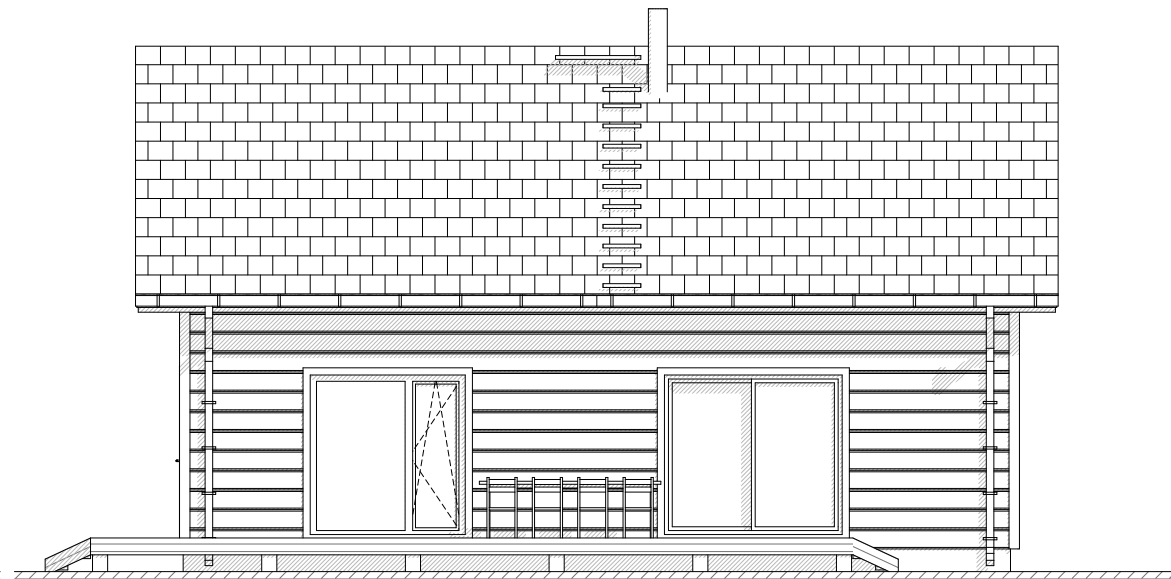

Medeina

Individuelles Holzhaus

Gesamtfläche
Terrasse
Carport

107,1 m²
31,3 m²
-

Medeina
Individuelles Holzhaus

Gesamtfläche
Terrasse
Carport

107,1 m²
31,3 m²
-

Medeina
Individuelles Holzhaus

Gesamtfläche
Terrasse
Carport

107,1 m²
31,3 m²
-