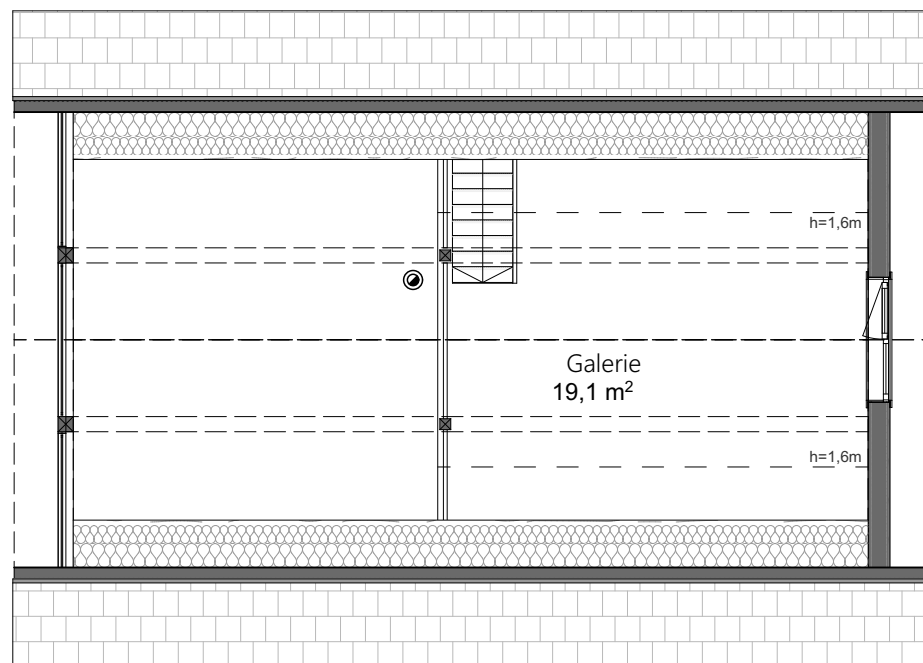

Medeina

Individuelles Holzhaus

Gesamtfläche
Terrasse
Carport

107,1 m²
31,3 m²
-

Medeina
Individuelles Holzhaus

Gesamtfläche
Terrasse
Carport

107,1 m²
31,3 m²
-

Medeina
Individuelles Holzhaus

Gesamtfläche
Terrasse
Carport

107,1 m²
31,3 m²
-