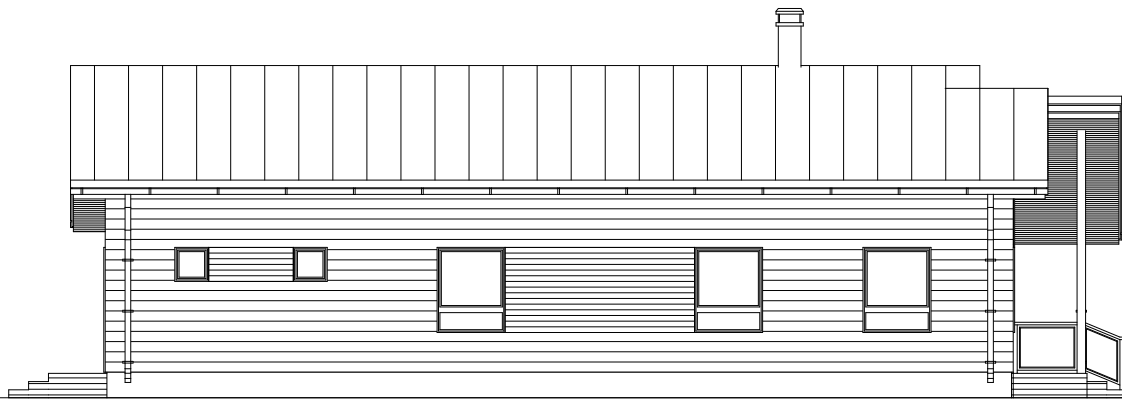

EMBLA
ERDGESCHOSS

GESAMTFLÄCHE 155,3m²
WOHNFLÄCHE 133,1m²
TERRASSEN, BALKON 22,2m²
CARPORT -

EMBLA