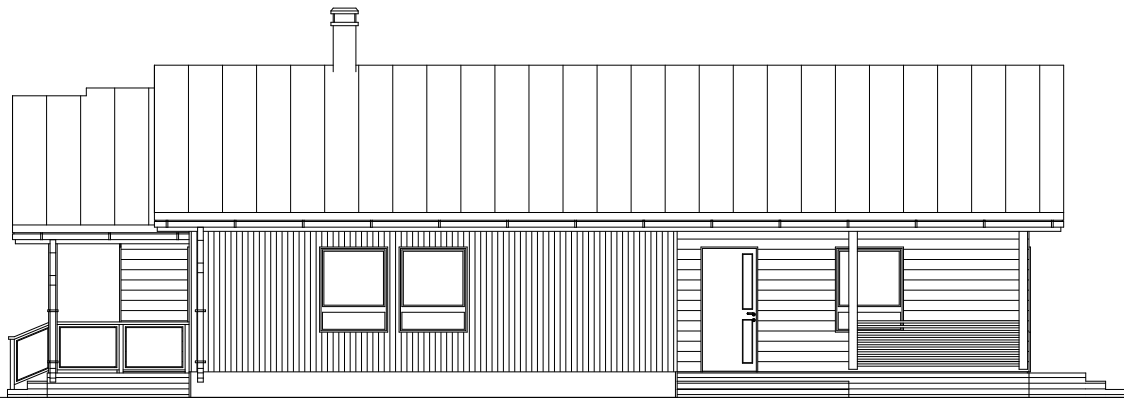

EMBLA
ERDGESCHOSS

GESAMTFLÄCHE 155,3m²
WOHNFLÄCHE 133,1m²
TERRASSEN, BALKON 22,2m²
CARPORT -

EMBLA