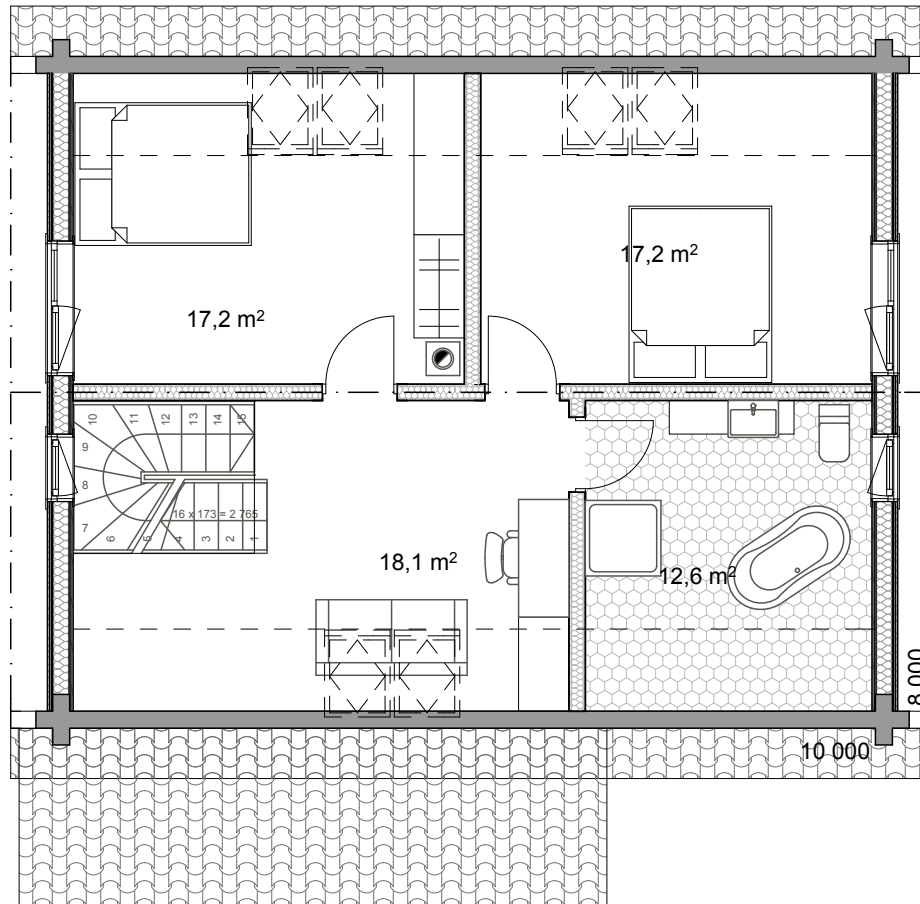

WODEN

ERDGESCHOSS

GESAMTFLÄCHE	168,2m ²
WOHNFLÄCHE	135,3m ²
TERRASSEN, BALKON	32,9m ²
CARPORT	-

WODEN

DACHGESCHOSS

GESAMTFLÄCHE	168,2m ²
WOHNFLÄCHE	135,3m ²
TERRASSEN, BALKON	32,9m ²
CARPORT	-

WODEN