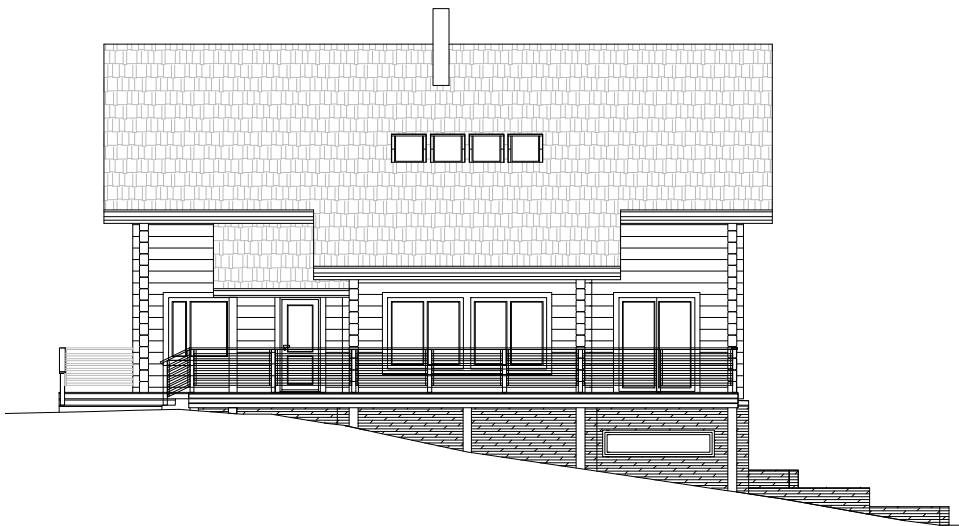

NEMESIA

GROUND FLOOR

TOTAL AREA	192,1 m ²
FLOOR AREA	219,2 m ²
TERRACES, BALCONIES	53,7 m ²
GARAGE	67,8 m ²

NEMESIA

FIRST FLOOR

TOTAL AREA 192,1 m²
 FLOOR AREA 219,2 m²
 TERRACES, BALCONIES 53,7 m²
 GARAGE 67,8 m²

NEMESIA

SECOND FLOOR

TOTAL AREA	192,1 m ²
FLOOR AREA	219,2 m ²
TERRACES, BALCONIES	53,7 m ²
GARAGE	67,8 m ²

NEMESIA