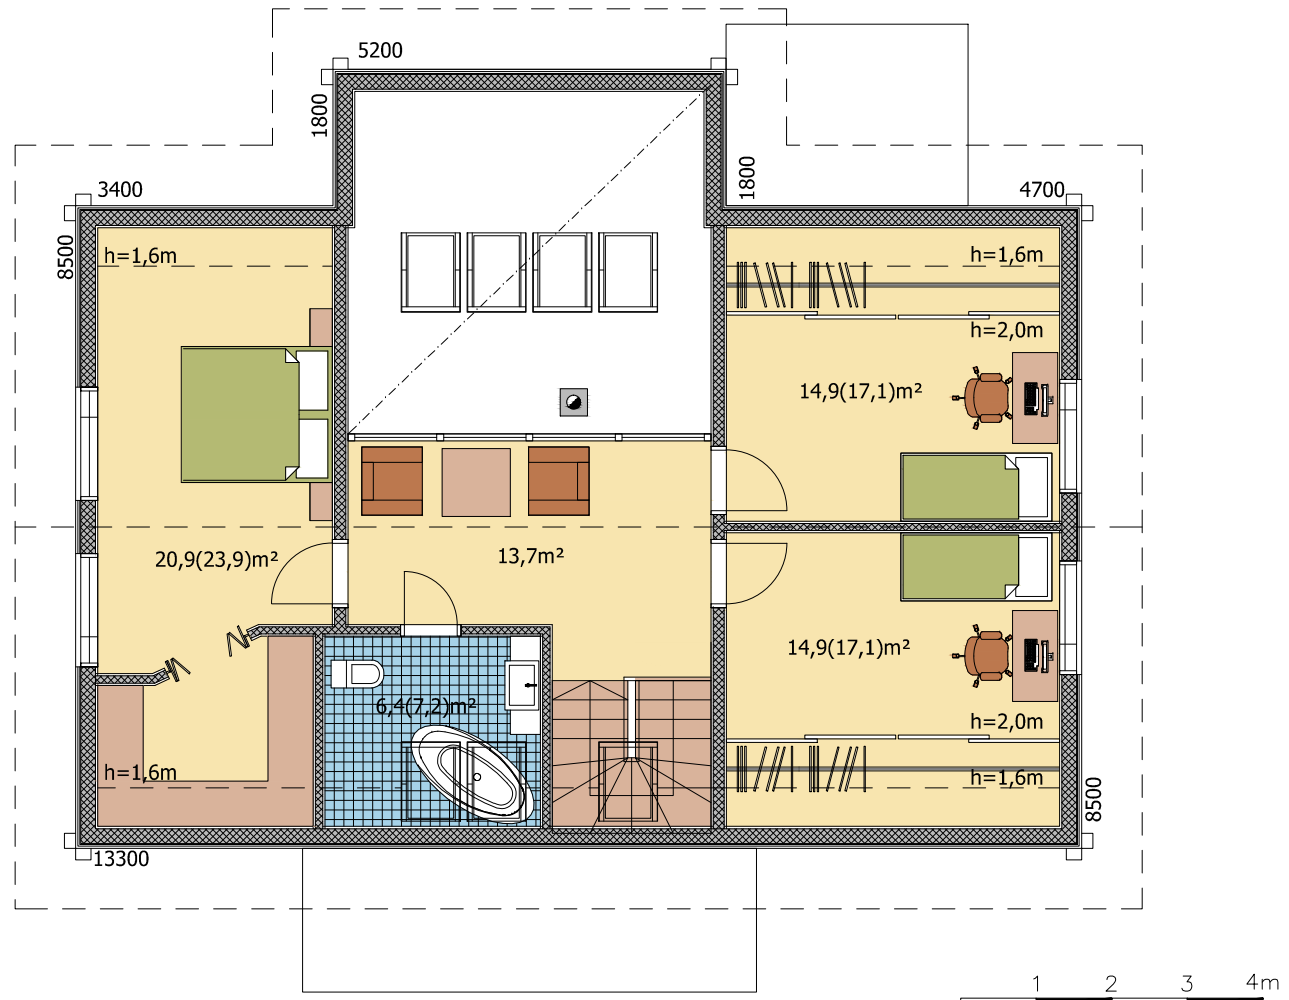

NEMESIA

GROUND FLOOR

TOTAL AREA	192,1 m ²
FLOOR AREA	219,2 m ²
TERRACES, BALCONIES	53,7 m ²
GARAGE	67,8 m ²

NEMESIA

FIRST FLOOR

TOTAL AREA 192,1 m²
 FLOOR AREA 219,2 m²
 TERRACES, BALCONIES 53,7 m²
 GARAGE 67,8 m²

NEMESIA

SECOND FLOOR

TOTAL AREA	192,1 m ²
FLOOR AREA	219,2 m ²
TERRACES, BALCONIES	53,7 m ²
GARAGE	67,8 m ²

NEMESIA