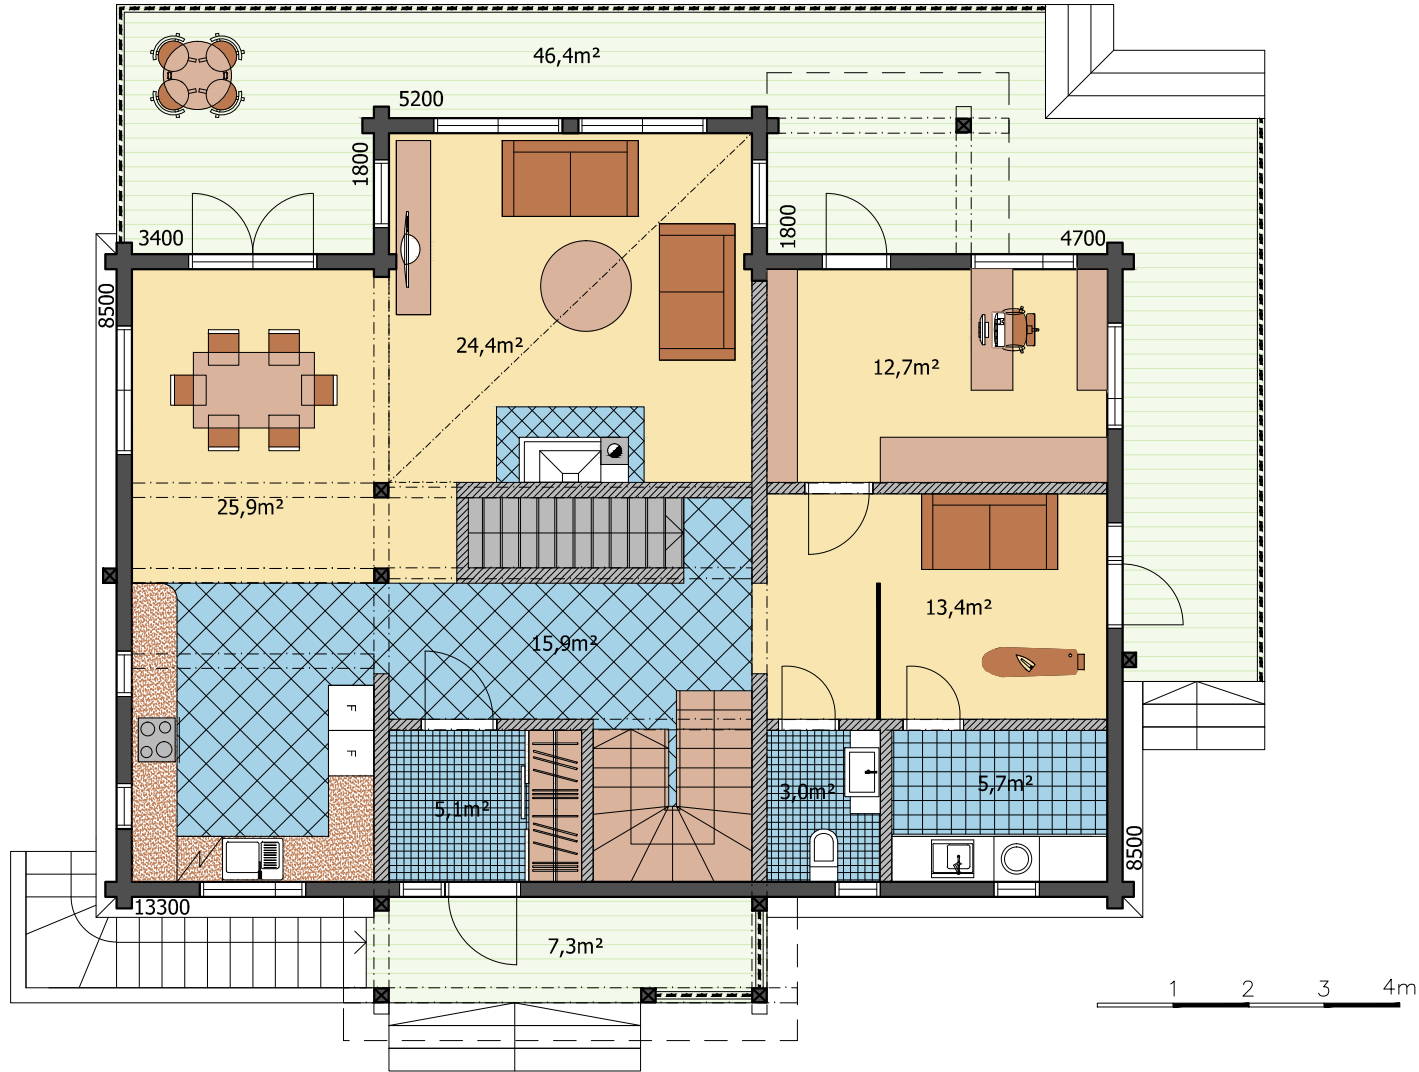

NEMESIA

GROUND FLOOR

TOTAL AREA	192,1 m ²
FLOOR AREA	219,2 m ²
TERRACES, BALCONIES	53,7 m ²
GARAGE	67,8 m ²

NEMESIA

FIRST FLOOR

TOTAL AREA 192,1 m²
 FLOOR AREA 219,2 m²
 TERRACES, BALCONIES 53,7 m²
 GARAGE 67,8 m²

NEMESIA

SECOND FLOOR

TOTAL AREA	192,1 m ²
FLOOR AREA	219,2 m ²
TERRACES, BALCONIES	53,7 m ²
GARAGE	67,8 m ²

NEMESIA