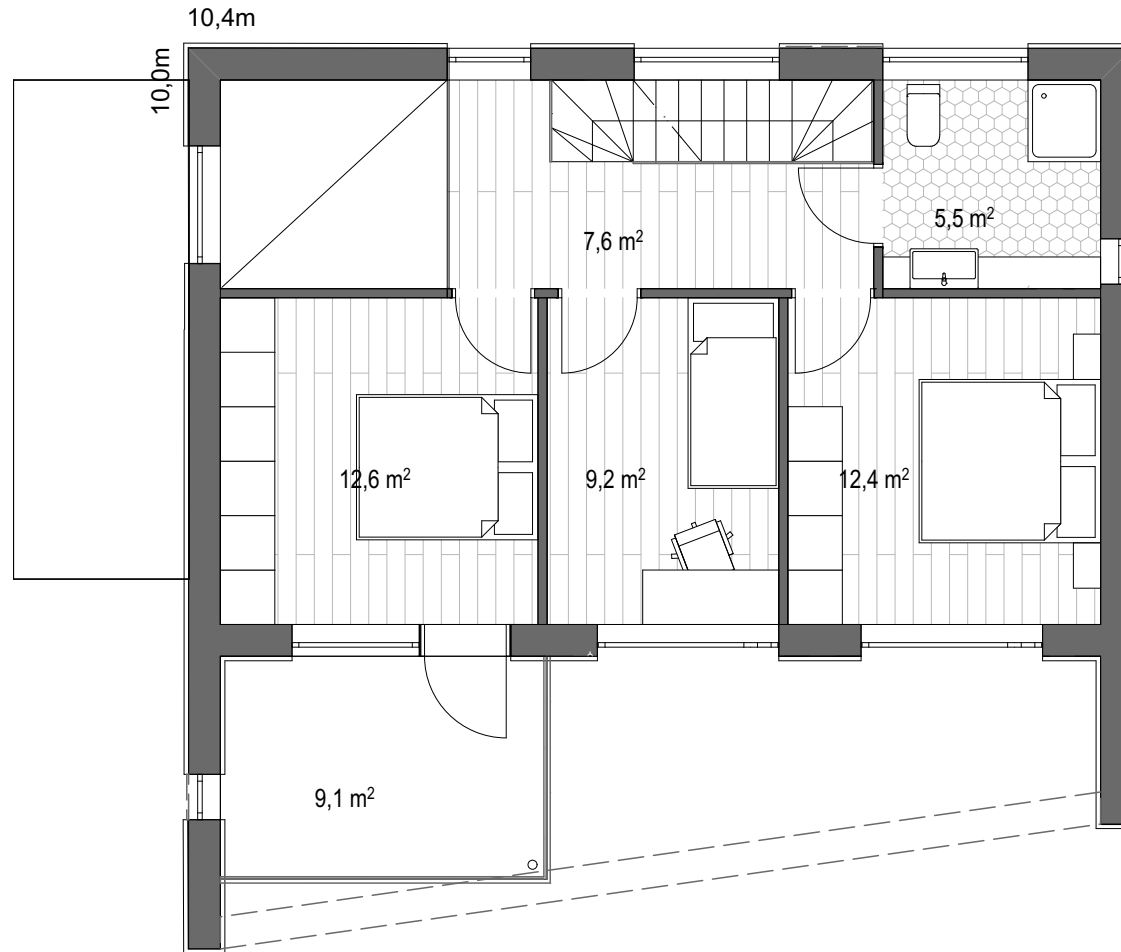

CLOTA
ERDGESCHOSS

GESAMTFLÄCHE	141,5m ²
WOHNFLÄCHE	104,1m ²
TERRASSEN, BALKON	37,4m ²
CARPORT	-

CLOTA
DACHGESCHOSS

GESAMTFLÄCHE	141,5m ²
WOHNFLÄCHE	104,1m ²
TERRASSEN, BALKON	37,4m ²
CARPORT	-

CLOTA