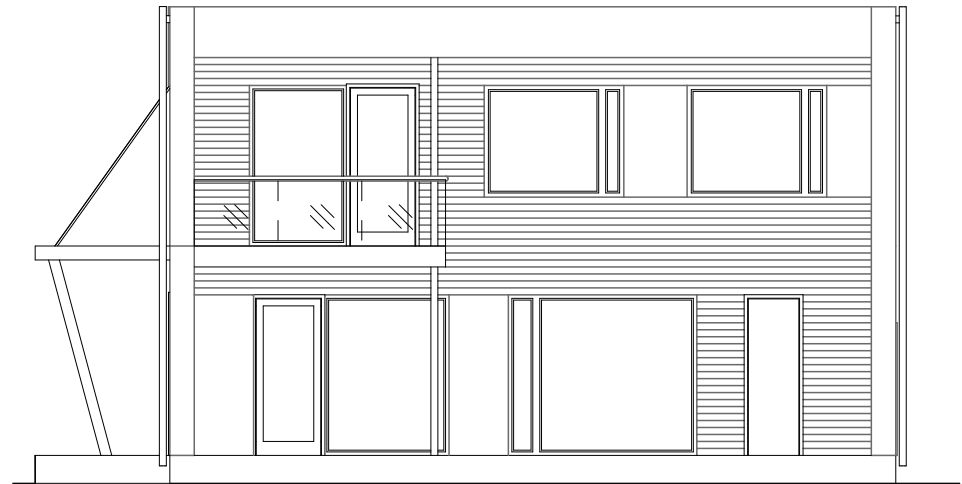

CLOTA
ERDGESCHOSS

GESAMTFLÄCHE	141,5m ²
WOHNFLÄCHE	104,1m ²
TERRASSEN, BALKON	37,4m ²
CARPORT	-

CLOTA
DACHGESCHOSS

GESAMTFLÄCHE	141,5m ²
WOHNFLÄCHE	104,1m ²
TERRASSEN, BALKON	37,4m ²
CARPORT	-

CLOTA