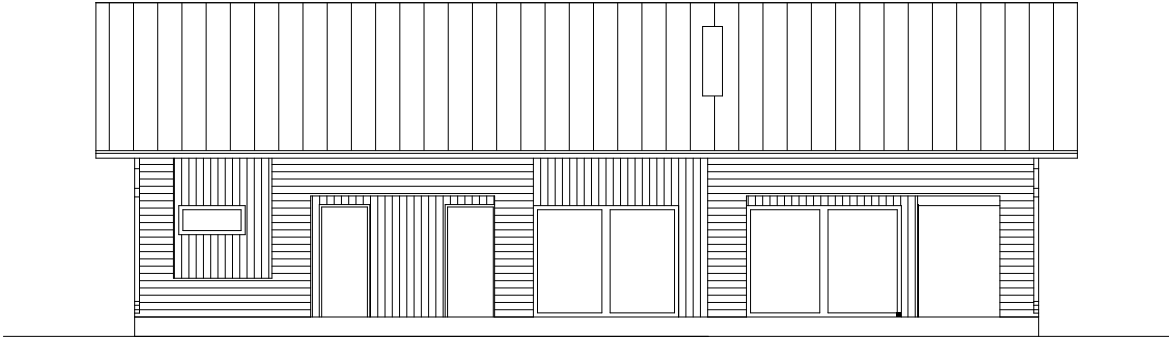

AMMA
ERDGESCHOSS

GESAMTFLÄCHE 229,9m²
 WOHNFLÄCHE 134,8m²
 TERRASSEN, BALKON 95,1m²
 CARPORT -

AMMA