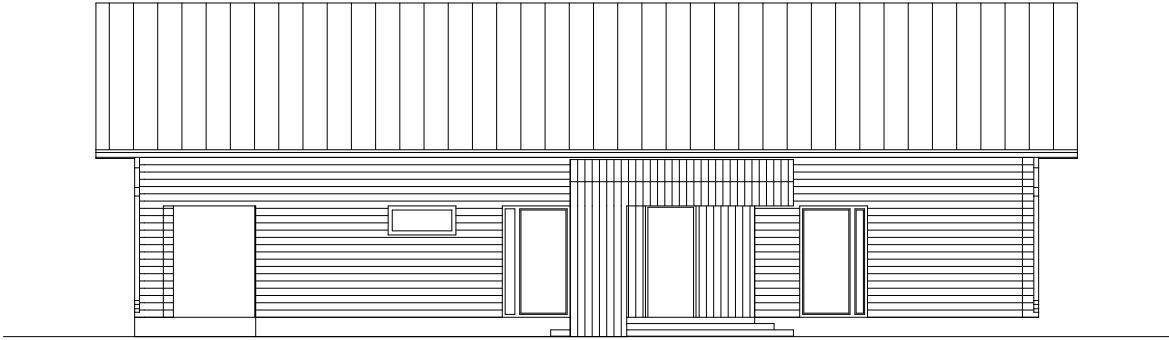

AMMA
ERDGESCHOSS

GESAMTFLÄCHE 229,9m²
 WOHNFLÄCHE 134,8m²
 TERRASSEN, BALKON 95,1m²
 CARPORT -

AMMA