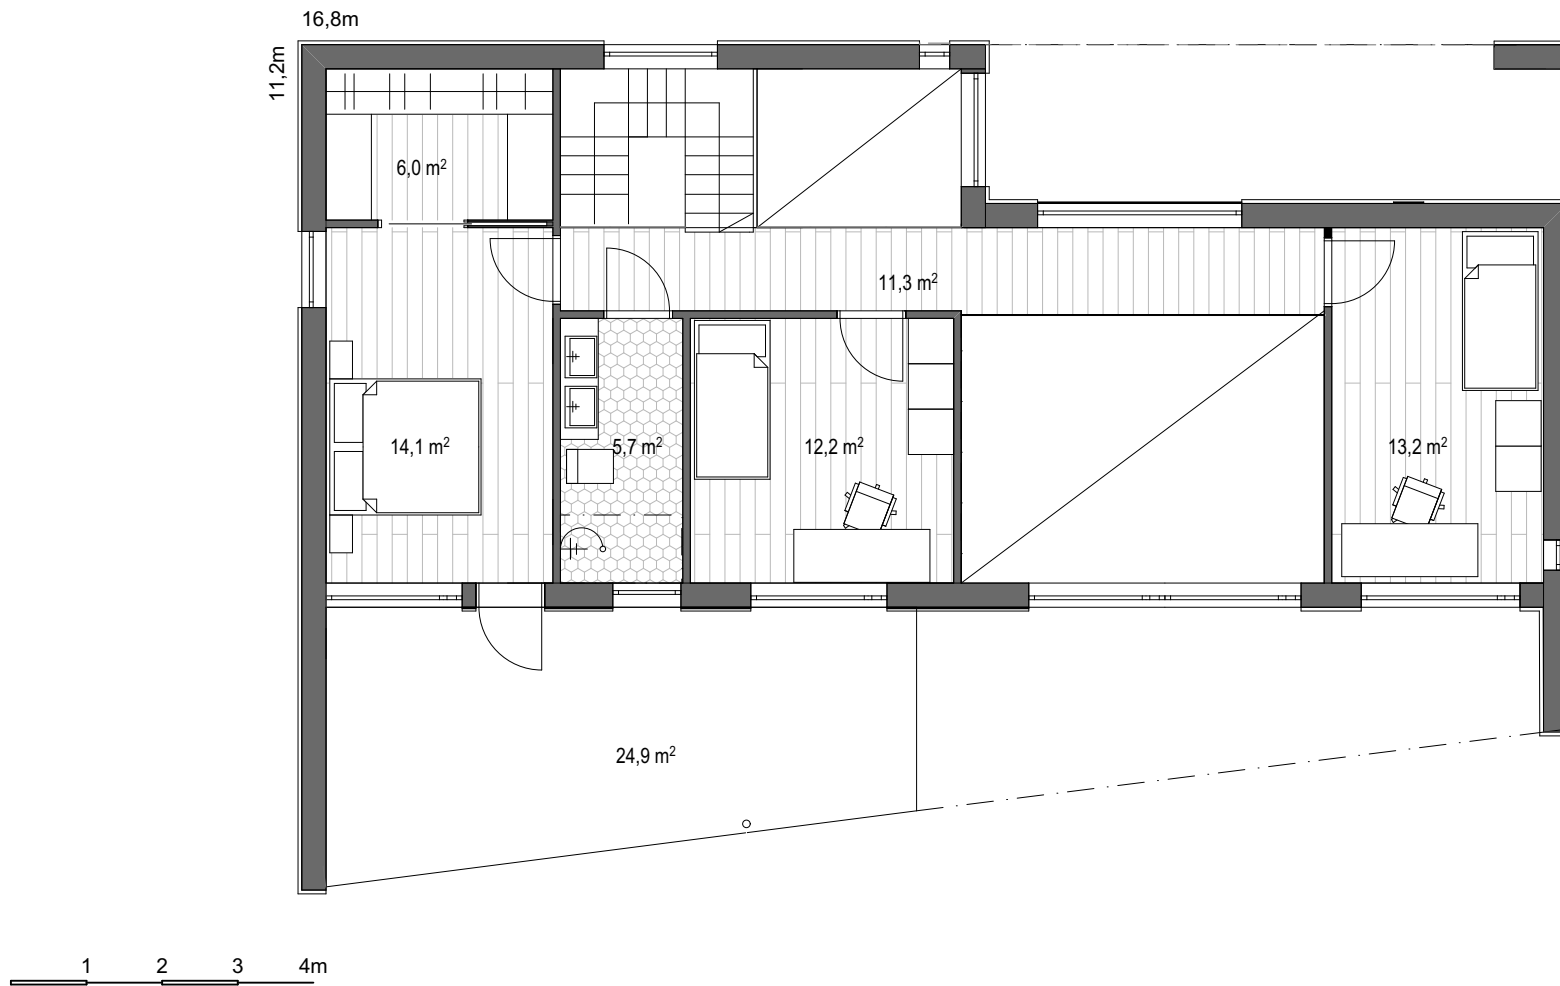

COLLEDA

ERDGESCHOSS

GESAMTFLÄCHE	242,2m ²
WOHNFLÄCHE	164,7m ²
TERRASSEN, BALKON	77,5m ²
CARPORT	-

COLLEDA

DACHGESCHOSS

GESAMTFLÄCHE	242,2m ²
WOHNFLÄCHE	164,7m ²
TERRASSEN, BALKON	77,5m ²
CARPORT	-

COLLEDA