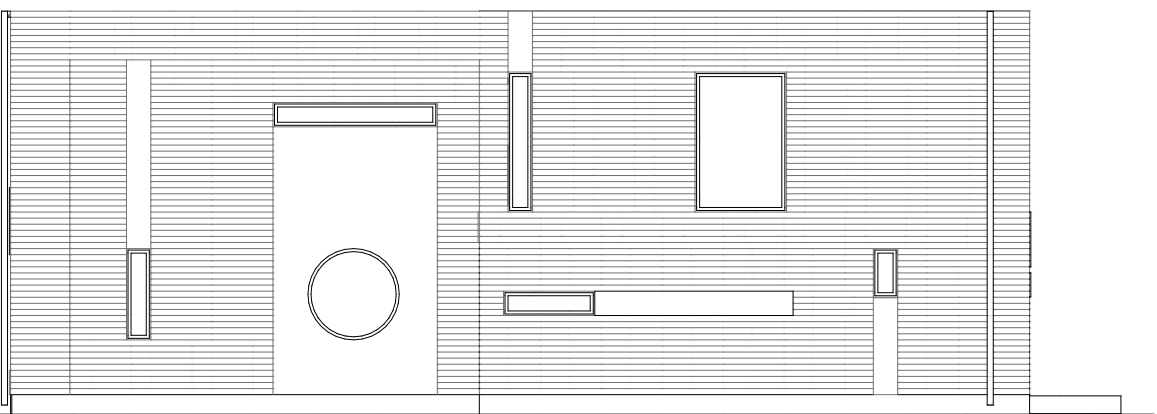

COLLEDA

ERDGESCHOSS

GESAMTFLÄCHE	242,2m ²
WOHNFLÄCHE	164,7m ²
TERRASSEN, BALKON	77,5m ²
CARPORT	-

COLLEDA

DACHGESCHOSS

GESAMTFLÄCHE	242,2m ²
WOHNFLÄCHE	164,7m ²
TERRASSEN, BALKON	77,5m ²
CARPORT	-

COLLEDA