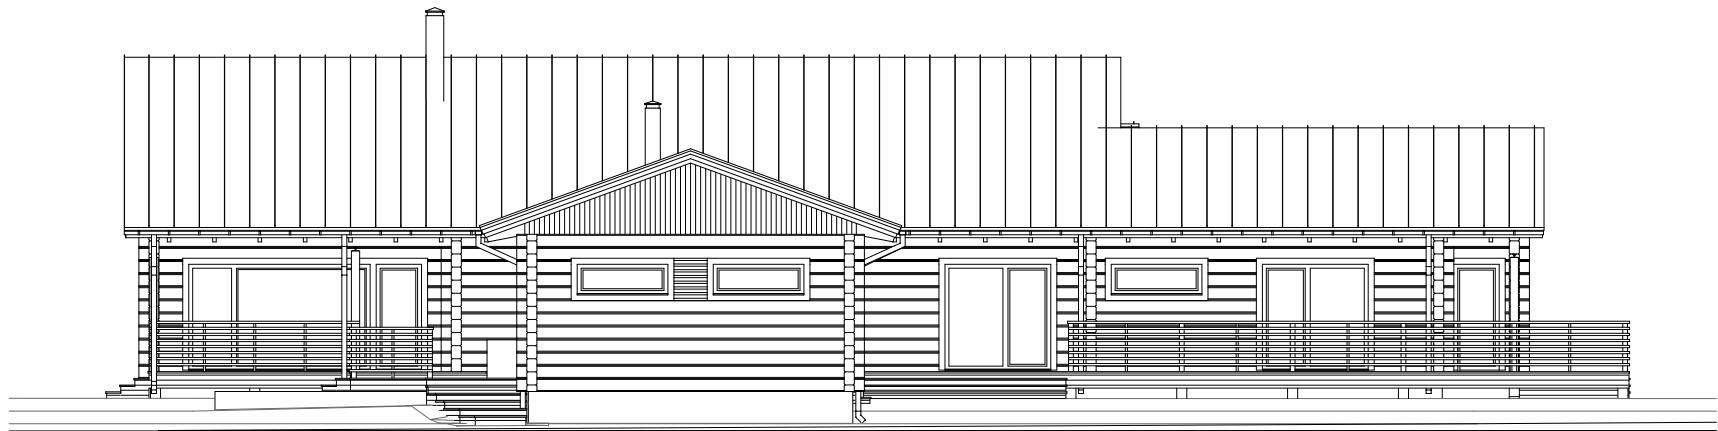

# ODIN

1. KORRUS

ÜLDPIND 411,3 m<sup>2</sup>  
 PÕRANDAPIND 250,8 m<sup>2</sup>  
 TERRASSID, RÕDUD 119,0 m<sup>2</sup>  
 AUTO KATUSEALUNE 41,5 m<sup>2</sup>

ODIN

ODIN