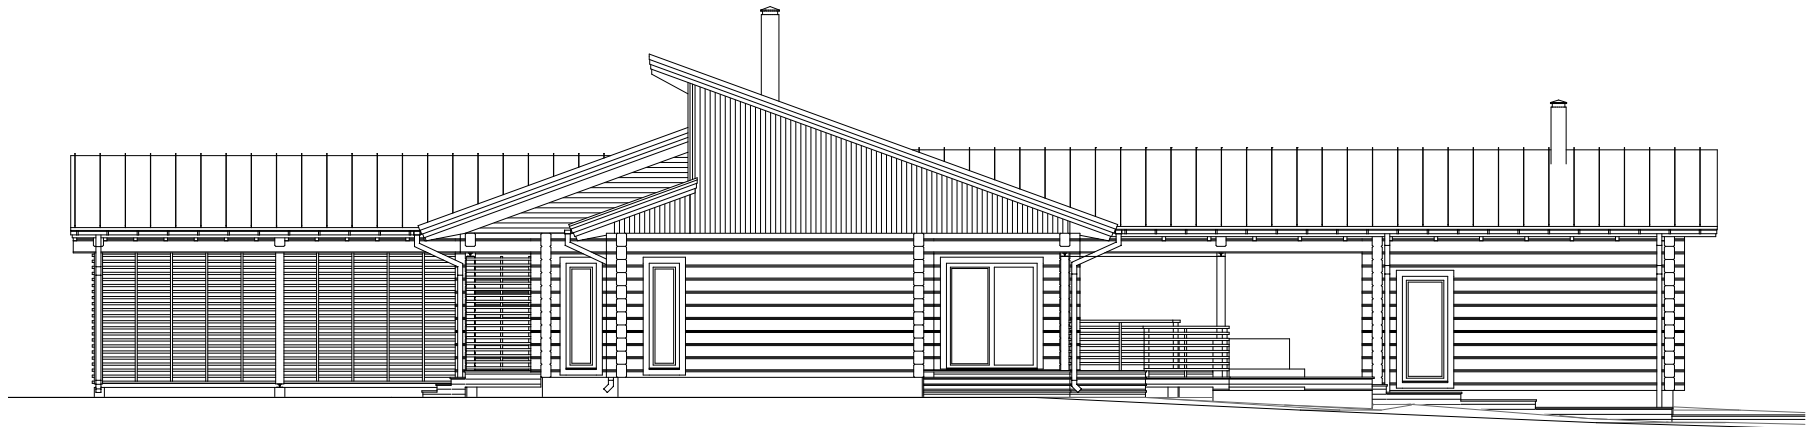

# ODIN

1. KORRUS

ÜLDPIND 411,3 m<sup>2</sup>  
 PÕRANDAPIND 250,8 m<sup>2</sup>  
 TERRASSID, RÕDUD 119,0 m<sup>2</sup>  
 AUTO KATUSEALUNE 41,5 m<sup>2</sup>

ODIN

ODIN