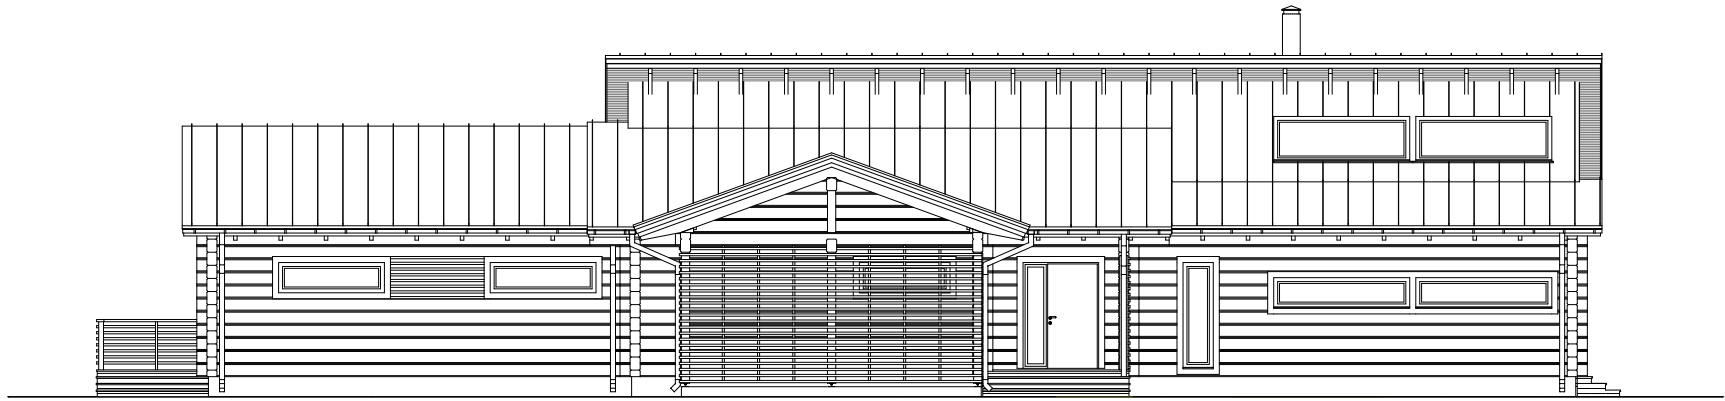

# ODIN

1. KORRUS

ÜLDPIND 411,3 m<sup>2</sup>  
 PÕRANDAPIND 250,8 m<sup>2</sup>  
 TERRASSID, RÕDUD 119,0 m<sup>2</sup>  
 AUTO KATUSEALUNE 41,5 m<sup>2</sup>

ODIN

ODIN