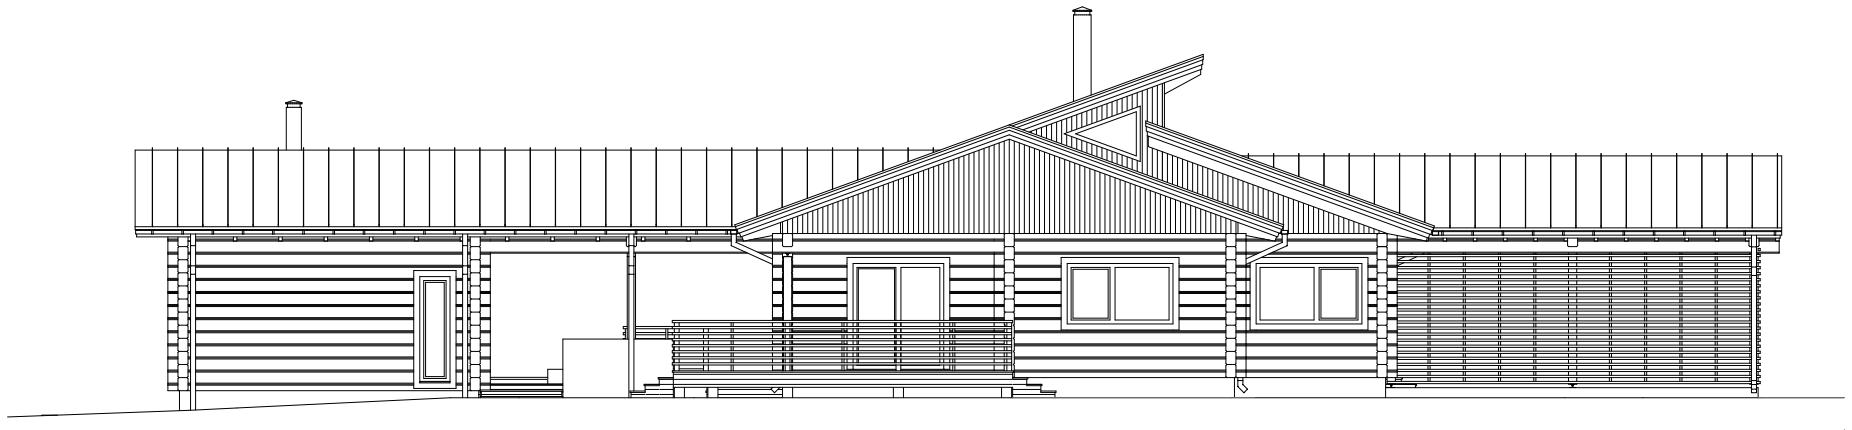

# ODIN

1. KORRUS

ÜLDPIND 411,3 m<sup>2</sup>  
 PÕRANDAPIND 250,8 m<sup>2</sup>  
 TERRASSID, RÕDUD 119,0 m<sup>2</sup>  
 AUTO KATUSEALUNE 41,5 m<sup>2</sup>

ODIN

ODIN