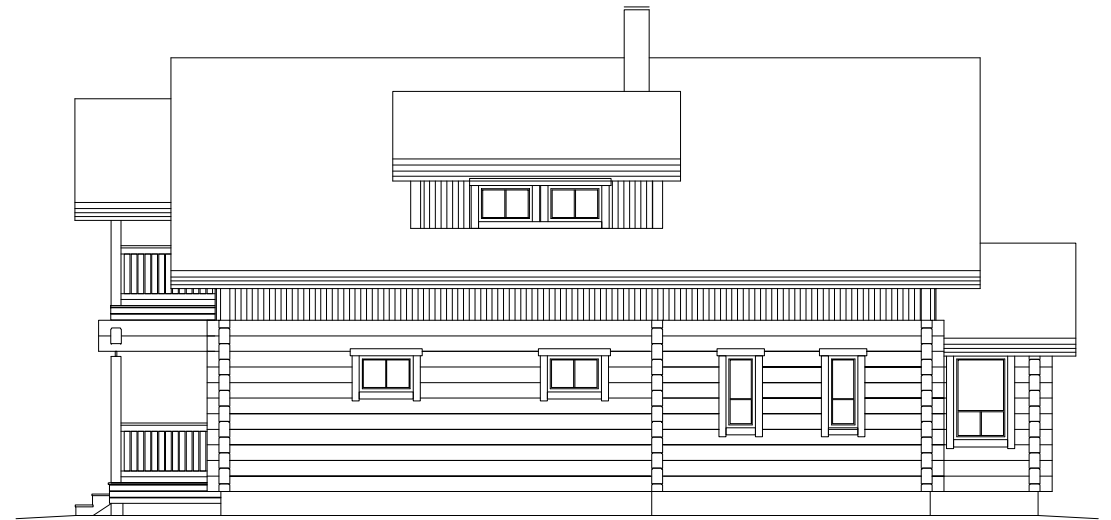

**NIKA**  
1. KORRUS

ÜLDPIND 170,0 m<sup>2</sup>  
 PÕRANDAPIND 155,1 m<sup>2</sup>  
 TERRASSID, RÕDUD 14,9 m<sup>2</sup>  
 AUTOKATUSEALUNE -

**NIKA**  
2. KORRUS

ÜLDPIND 170,0 m<sup>2</sup>  
 PÕRANDAPIND 155,1 m<sup>2</sup>  
 TERRASSID, RÕDUD 14,9 m<sup>2</sup>  
 AUTOKATUSEALUNE -