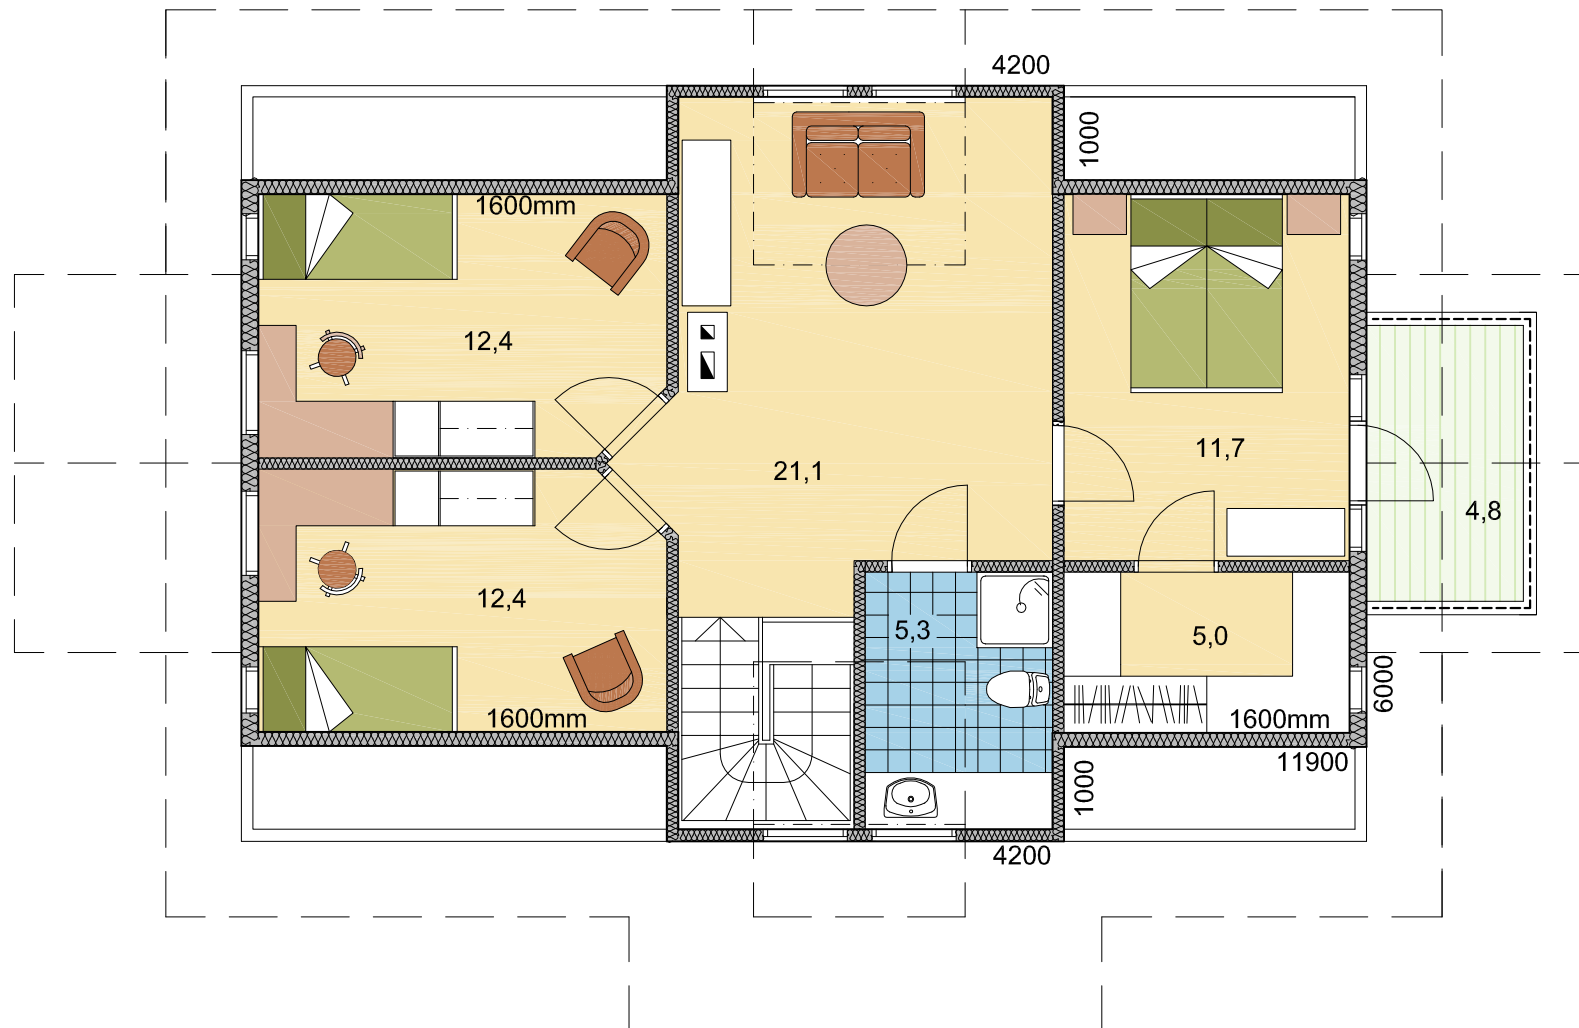

**NIKA**  
1. KORRUS

ÜLDPIND 170,0 m<sup>2</sup>  
 PÕRANDAPIND 155,1 m<sup>2</sup>  
 TERRASSID, RÕDUD 14,9 m<sup>2</sup>  
 AUTOKATUSEALUNE -

**NIKA**  
2. KORRUS

ÜLDPIND 170,0 m<sup>2</sup>  
 PÕRANDAPIND 155,1 m<sup>2</sup>  
 TERRASSID, RÕDUD 14,9 m<sup>2</sup>  
 AUTOKATUSEALUNE -